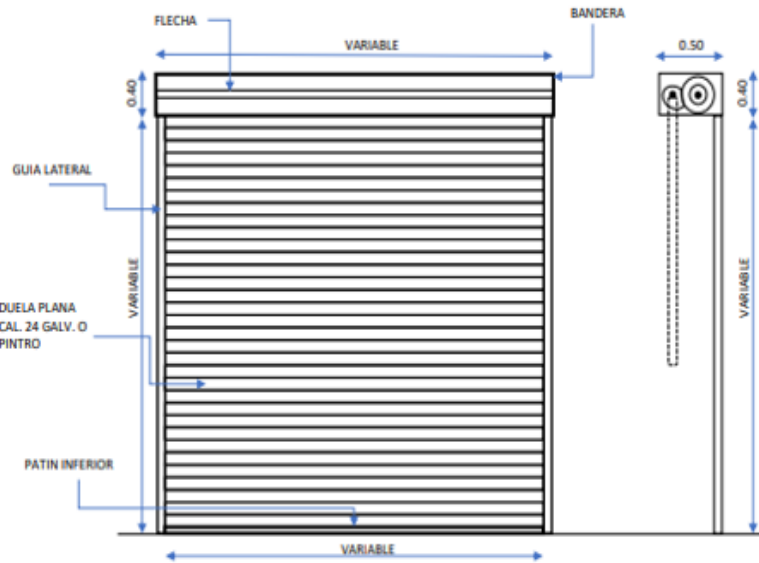

Cortina Nacional Serie 320000

Es una de las más comerciales en la industria ya que se adapta a casi cualquier posibilidad, desde una planta industrial hasta un centro comercial, se puede contar con diferentes medidas a partir de los 10m², como medidas máximas se recomienda que no sobrepasen las siguientes medidas:

- Ancho máximo: 8.00 mts
- Altura máxima: 7.00 mts
- Peso máximo por m² en calibre 24: 11.20kg

Especificaciones

Resistencia al viento	88MPH
Cubierta	Fabricada en acero galvanizado
Tiras	Fabricada en calibre 24 color blanco (por los dos lados) o galvanizada brillante ensamblada con piezas laterales calibre 18 y remachada con remache #4.
Flecha	Fabricada con tubo de 4" de espesor en calibre 14, rosetas y barra de 1" para ensamblado de la flecha.
Patín	Fabricado con doble ángulo de acero galvanizado incluyendo pasadores portacandado de ¼ de espesor listo para ensamblar directo a las duelas.
Guías o Rieles	Fabricadas en acero rolado espesor de ¼".
Resortes	De 1.2 m de largo cal 5/16, hasta 20,000 ciclos de apertura y cierre.
Operación	Sistema de impulso y cadena.