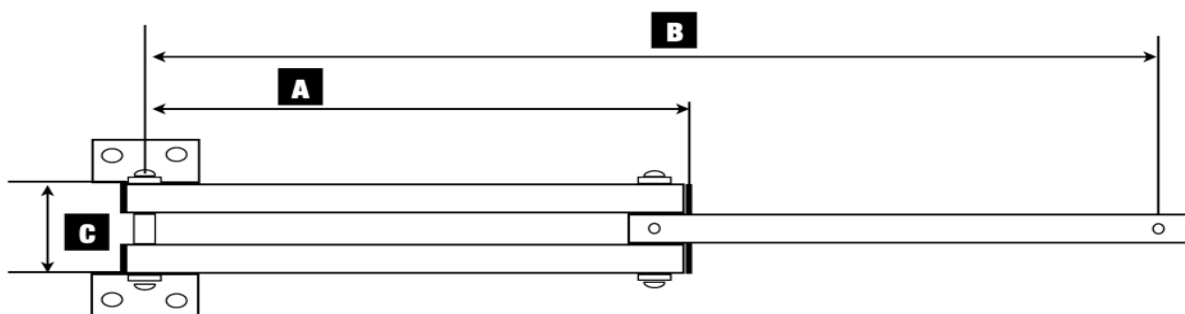

Lámpara de Andén LED

Tipo de Brazo	Cuerpo en lámina con tubo cuadrado calibre 16, articulado en dos secciones
Acabado	Pintura electrostática en cuerpo pintado en amarillo trafico poliéster y en difusor
Eléctrico	Cable uso rudo camisa lisa, apagador industrial, alimentación a 120 volts, clavija con tierra
Dimensiones	Ver tabla adjunta
Difusor	Cabezal del reflector (lámpara): El reflector del difusor esta fabricado en aluminio con aplicación de pintura electrostática
Garantía	12 meses sobre defectos de fabricación a partir de la fecha de entrega (no aplica en el foco)
Lámpara (Foco)	LED 18W 60Hz 1300lm
Horas de vida	25000 h

Diseño del Brazo Articulado

Modelo	A	B	C
IA-L40	22 3/4"	43"	5"