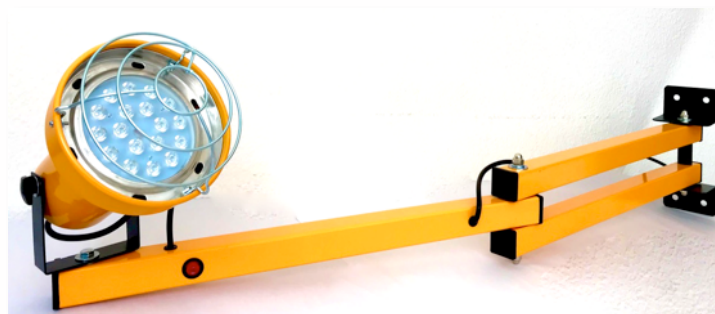

Ventajas

- ▸ Reemplaza a las lámparas halógenas
- ▸ La tecnología LED es más eficiente y puede llegar a ahorrar más de un 80% de energía.
- ▸ La lámpara LED de 18W ilumina como 120W
- ▸ Ilumina la caja del tráiler en su totalidad
- ▸ No requiere transformador
- ▸ La lámpara incluye 1 foco de 18W