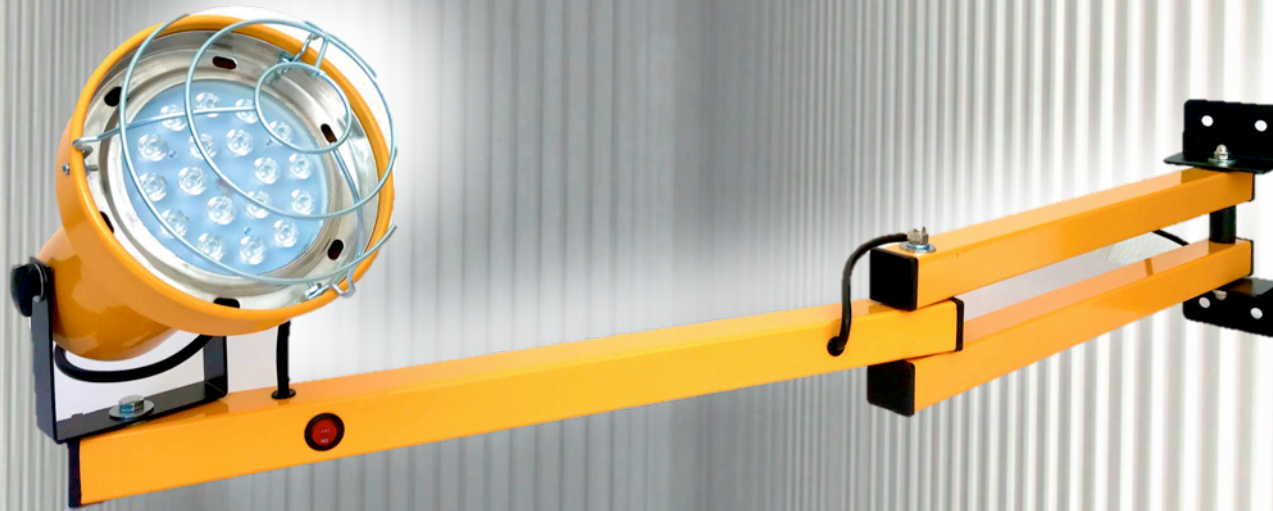

Integral Access

Brazo Doble

**Foco LED
20 W
Incluido**

Lámpara de Andén LED

Lámpara de Andén LED

La lámpara de andén forma parte de los accesorios indispensables para conseguir maniobras de carga y descarga con seguridad, tanto para los operadores como para el producto.

La caja de tráiler siempre es oscura en la parte interna y el alcance de la luz natural es imposible hasta el fondo de ella, por lo que, es necesario alumbrar la caja para que el operador pueda maniobrar con luz en la parte interior del tráiler.

La lámpara de andén es un reflector que nos permite iluminar la caja del tráiler en su totalidad, el operador ya no tendrá complicaciones al momento de realizar la carga y/o descarga los primeros o últimos pallets

Beneficios

- El diseño de la lámpara permite un uso fácil y sencillo para cualquier operador
- La lámpara de andén es un reflector que ilumina sin problema toda la caja del tráiler
- Facilita al operador una visión clara que le ayuda a no tener complicaciones y/o posibles accidentes conforme va descargando los pallets